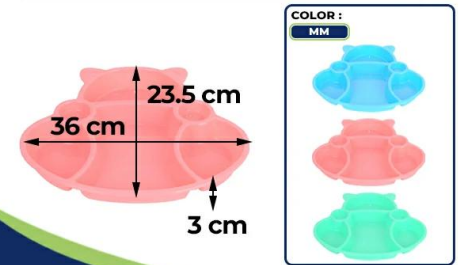

**PIRING ANAK
BERUANG**
BEAR KIDS PLATE

QTY/PACK : 16 DZ / PACK

PACKAGING DIMENSION : 48.5 X 48 X 64 CM