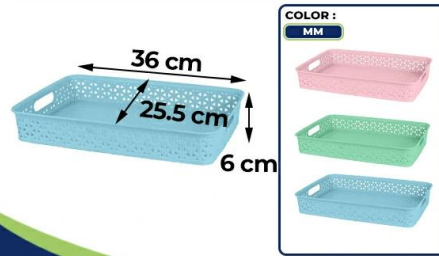

PACKAGING DIMENSION : 43.3 X 31 X 35 CM

**NAMPAN
SEGI TAMARA**
TAMARA SQUARE TRAY

QTY/PACK : 2 DZ / PACK

PACKAGING DIMENSION : 28.5 X 26 X 79 CM

**PIRING ANAK
BERUANG**
BEAR KIDS PLATE

QTY/PACK : 16 DZ / PACK